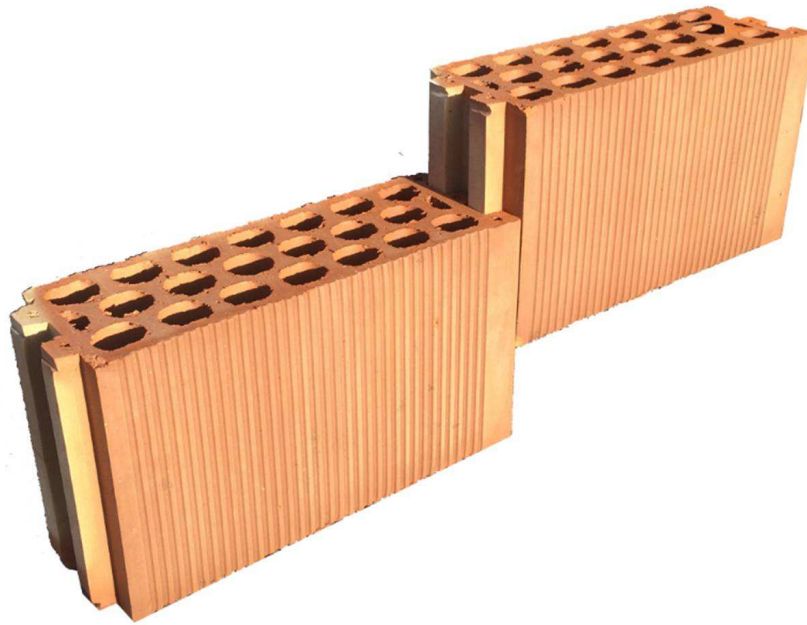

LADRILLO CERÁMICO **PERFOSUSPIRO**

**“PAREDES DE ALTAS PRESTACIONES
CON UN GRAN AHORRO EN TIEMPO Y EN COSTES”**

Ladrillo cerámico **PERFOSUSPIRO 20**

Gama ladrillo macizo perforado machihembrado

PerfoSuspiro 20: PS20 30x11x19 cm

(ladrillo perforado no visto / uso previsto: cerramientos - particiones - medianerías)

Colocación sin juntas verticales
Ahorro de mano de obra
Ejecución más rápida y más económica

Mejora la Transmitancia térmica
Ahorro de mortero de cemento
Más piezas en menos tiempo

PERFOSUSPIRO 20

Dimensiones: **300x110x190 mm** / Peso: **4,60 kgs/ud**

Rendimiento: **17 uds/m2** / Uds Palet: **120 uds**

Ahorro hasta un 60% de mortero de cemento en su ejecución

LADRILLOS SUSPIRO DEL MORO S.L.