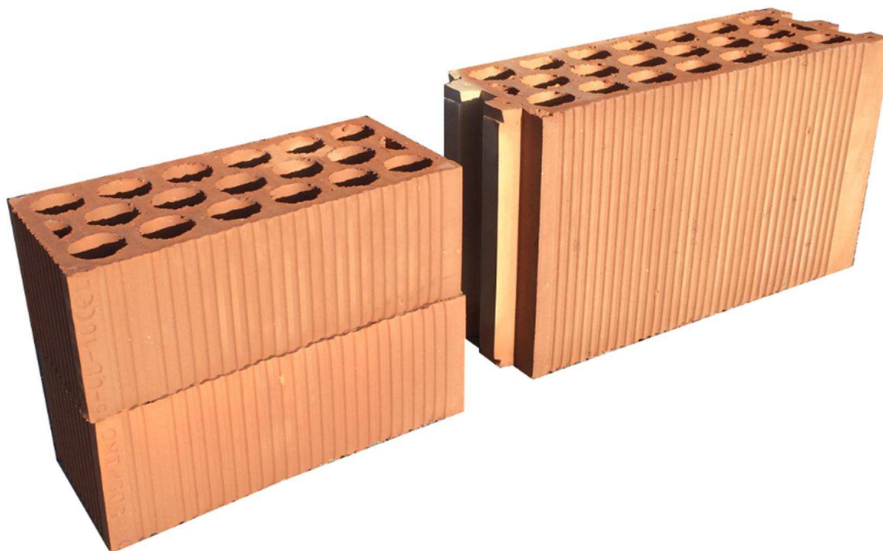

LADRILLO CERÁMICO **PERFOSUSPIRO**

**“PAREDES DE ALTAS PRESTACIONES
CON UN GRAN AHORRO EN TIEMPO Y EN COSTES”**

Ladrillo cerámico **PERFOSUSPIRO 20**

Gama ladrillo macizo perforado machihembrado

PerfoSuspiro 20: PS20 30x11x19 cm

(ladrillo perforado no visto / uso previsto: cerramientos - particiones - medianerías)

Colocación sin juntas verticales
Ahorro de mano de obra
Ejecución más rápida y más económica

Mejora la Transmitancia térmica
Ahorro de mortero de cemento
Más piezas en menos tiempo

PERFOSUSPIRO 20

Dimensiones: **300x110x190 mm** / Peso: **4,60 kgs/ud**

Rendimiento: **17 uds/m2** / Uds Palet: **120 uds**

Ahorro hasta un 60% de mortero de cemento en su ejecución

LADRILLOS SUSPIRO DEL MORO S.L.